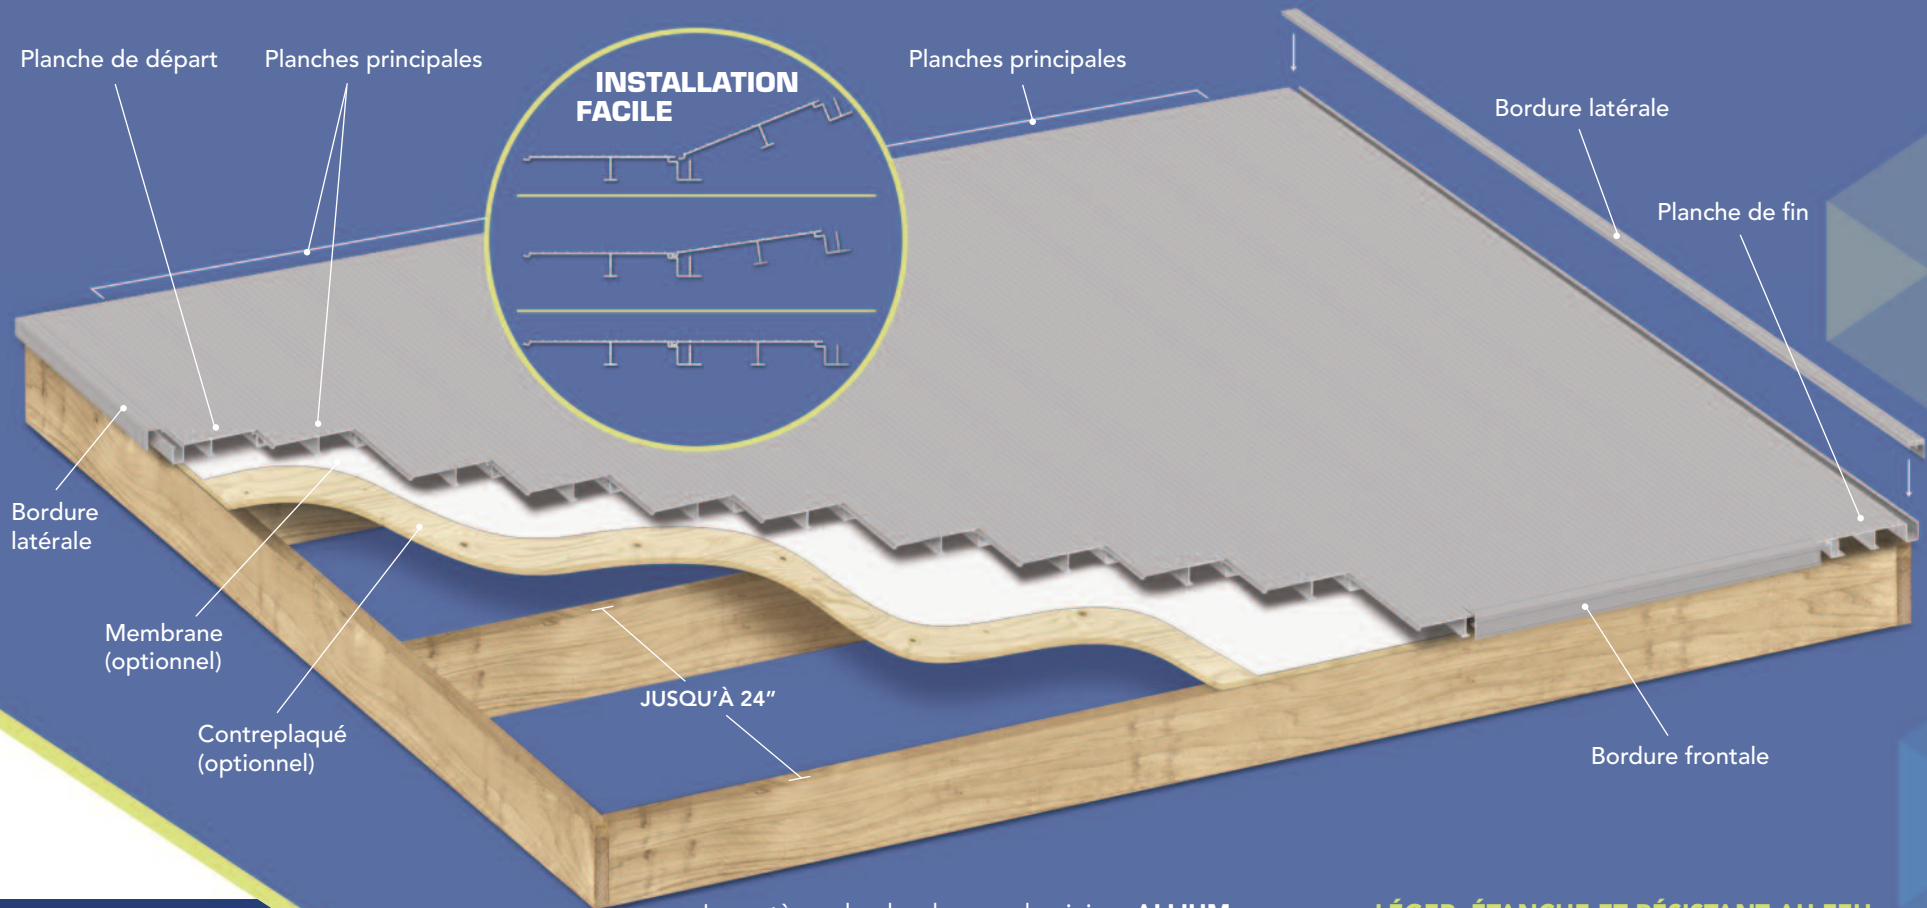

> BORDURE FRONTALE

- 98" • 170"
- 122" • 198"
- 146" • 244"

> BORDURE LATÉRALE

- 98" • 170"
- 122" • 198"
- 146" • 244"

> MOULURE DE TRANSITION EN "T"

- 98" • 170"
- 122" • 198"
- 146" • 244"

Allium
WWW.ALLIUM.COM

 Fabriqué au Canada

Distribué par

- > Léger
- > Étanche
- > Facile à installer

Allium
Appuyez-vous sur l'excellence

> COULEURS

GRIS

BEIGE

> LIMONS

- Limons soudés
- 1 à 6 marches
- Blanc ou noir

> MARCHES

- Antidérapant
- Gris et beige

Le système de plancher en aluminium **ALLIUM** est la solution idéale pour vos balcons et terrasses.

Avec un plancher en aluminium **ALLIUM**, vous n'aurez plus jamais à remplacer le bois pourri, craqué ou déformé.

LÉGER, ÉTANCHE ET RÉSISTANT AU FEU

Les planchers **ALLIUM** sont étanches et peuvent être installés facilement sur n'importe quelle structure ou surface, à condition d'avoir une pente suffisante pour l'écoulement d'eau. Ils sont légers et entièrement à l'épreuve du feu (le point de fusion de l'aluminium est de 660° C).