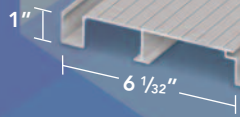

SYSTÈME DE PLANCHER EN ALUMINIUM pour balcon et terrasse

> PLANCHE DE DÉPART

- 98" • 170"
- 122" • 198"
- 146" • 244"

> PLANCHE PRINCIPALE

- 98" • 170"
- 122" • 198"
- 146" • 244"

> PLANCHE DE FIN

- 98" • 170"
- 122" • 198"
- 146" • 244"

> BORDURE FRONTALE

- 98" • 170"
- 122" • 198"
- 146" • 244"

> BORDURE LATÉRALE

- 98" • 170"
- 122" • 198"
- 146" • 244"

> MOULURE DE TRANSITION EN "T"

- 98" • 170"
- 122" • 198"
- 146" • 244"

Allium
WWW.ALLIUM.COM

Les planches couvrent 6 1/32" (153mm) en largeur et ont une longueur allant jusqu'à 244" (6.198m).

> GARANTIE DE 20 ANS