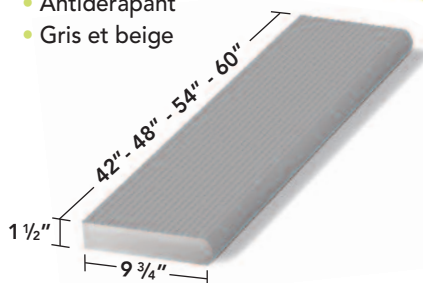

> BORDURE FRONTALE

- 98" • 170"
- 122" • 198"
- 146" • 244"

> BORDURE LATÉRALE

- 98" • 170"
- 122" • 198"
- 146" • 244"

> MOULURE DE TRANSITION EN "T"

- 98" • 170"
- 122" • 198"
- 146" • 244"

Allium
WWW.ALLIUM.COM

 Fabriqué au Canada

Distribué par

- > Léger
- > Étanche
- > Facile à installer

Allium
Appuyez-vous sur l'excellence

> COULEURS

GRIS

BEIGE

> LIMONS

- Limons soudés
- 1 à 6 marches
- Blanc ou noir

> MARCHES

- Antidérapant
- Gris et beige

Le système de plancher en aluminium **ALLIUM** est la solution idéale pour vos balcons et terrasses.

Avec un plancher en aluminium **ALLIUM**, vous n'aurez plus jamais à remplacer le bois pourri, craqué ou déformé.

Les planches couvrent 6 1/32" (153mm) en largeur et ont une longueur allant jusqu'à 244" (6.198m).

> GARANTIE DE 20 ANS