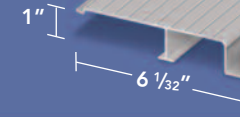

SYSTÈME DE PLANCHER EN ALUMINIUM pour balcon et terrasse

> PLANCHE DE DÉPART

- 98" • 170"
- 122" • 198"
- 146" • 244"

> PLANCHE PRINCIPALE

- 98" • 170"
- 122" • 198"
- 146" • 244"

> PLANCHE DE FIN

- 98" • 170"
- 122" • 198"
- 146" • 244"

> BORDURE FRONTALE

- 98" • 170"
- 122" • 198"
- 146" • 244"

> BORDURE LATÉRALE

- 98" • 170"
- 122" • 198"
- 146" • 244"

> MOULURE DE TRANSITION EN "T"

- 98" • 170"
- 122" • 198"
- 146" • 244"

Allium
WWW.ALLIUM.COM

Les planches couvrent 6 1/32" (153mm) en largeur et ont une longueur allant jusqu'à 244" (6.198m).

> GARANTIE DE 20 ANS