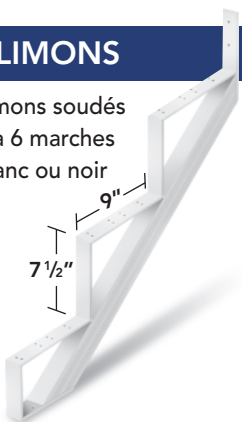

> LIMONS

- Limons soudés
- 1 à 6 marches
- Blanc ou noir